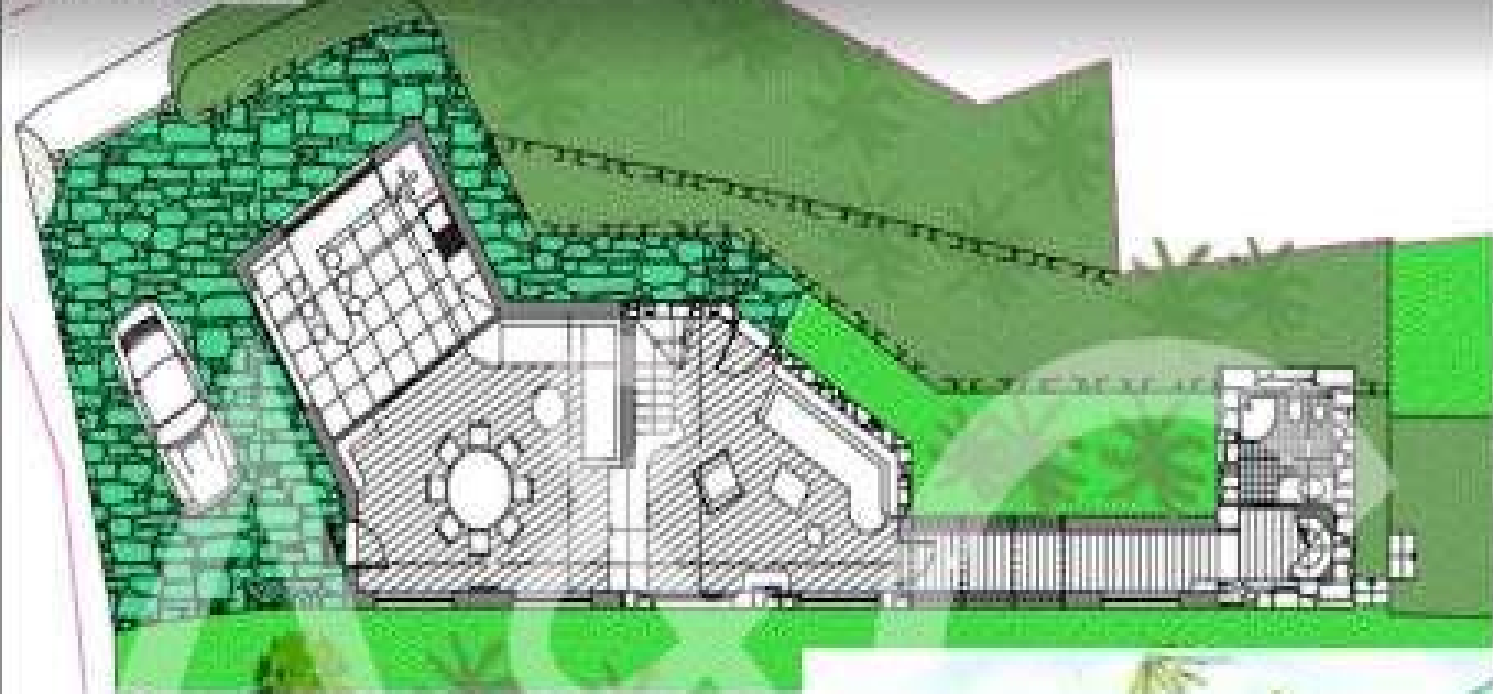

POVRCH  
170 M2

ENERGETICKÉ HODNOCENÍ

TOPENÍ

LOŽNICE  
4

VIZ NA WEBU

KOUPELNY  
3

PODROBNOSTI

Terasa, Zahrada, parkoviště, horský výhled, výhled na moře, Bazén, Šašlik, grilování

# LA & CA

*by Agustin*

PLANTA PLANO TERRENO

PLANTA PLANO PISO

VILLA & CASA

milano@azarovs.com

ITÁLIE, MILÁN

Via Manlio a Gioacchino Savarè n. 1  
(+39) 0184639032    (+39) 3884227146